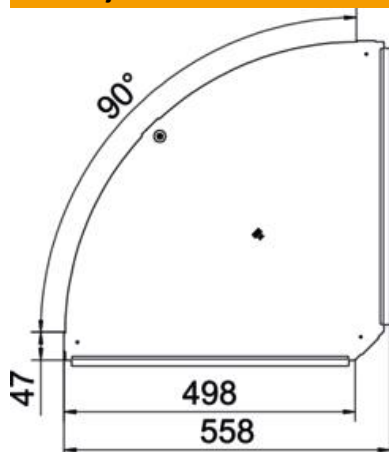

### Matični podatki

Št. artikla	6036960
Tip	RBD 90 500 DD
Oznaka 1	Pokrov
Oznaka 2	za Kot 90°
Proizvajalec	OBO
Dimenzija	B500mm
Material	Jeklo
Površina	pocinkano cink/aluminij, Double Dip
Standard površine	DIN EN 10346
Najmanjša enota VK	1
Količinska enota	kos
Teža	205 kg
Enota teže	kg/100 kos

### Dimenzije

Širina	500 mm
Debelina pločevine	1 mm