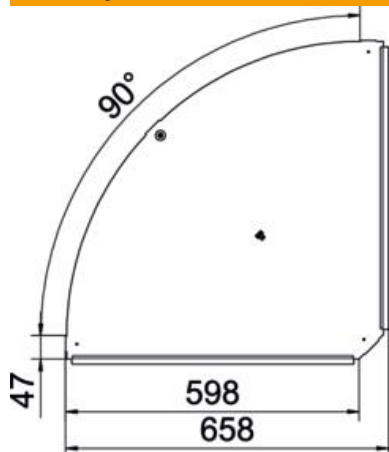

St Jeklo

DD pocinkano cink/aluminij, Double Dip

Matični podatki

Št. artikla	6036962
Tip	RBD 90 600 DD
Oznaka 1	Pokrov
Oznaka 2	za Kot 90°
Proizvajalec	OBO
Dimenzija	B600mm
Material	Jeklo
Površina	pocinkano cink/aluminij, Double Dip
Standard površine	DIN EN 10346
Najmanjša enota VK	1
Količinska enota	kos
Teža	280 kg
Enota teže	kg/100 kos

Tehnicni list

Pokrov za 90-stopinjski lok DD

Št. artikla: 6036962

Dimenzije

Širina	600 mm
Debelina pločevine	1 mm

Tehnični podatki

Odcep (kotnik)	90°
Število vrtljivih zapahov	1 St.
Način pritrditve	Vrtljivi zapah
Ohranitev delovanja naprav	ne
Primerno za mrežni kanal	ne
Primerno za kabelsko lestev	ne
Primerno za kabelski kanal	da
Sprememba smeri	vodoravno
Nerjavno jeklo, luženo	ne
gibljivo	ne
Maks. temperaturno območje uporabe	120 °C
Min. temperaturno območje uporabe	-20 °C