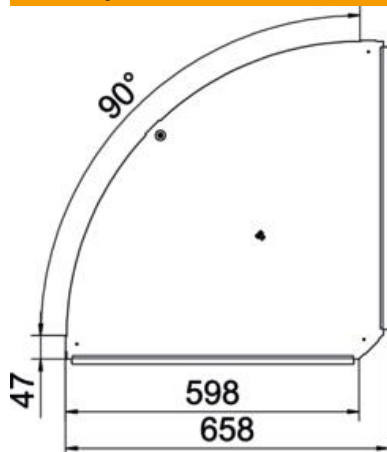

St Jeklo

FS neprekinjeno cinkano v ognju

Matični podatki

Št. artikla	6036912
Tip	RBD 90 600 FS
Oznaka 1	Pokrov
Oznaka 2	za Kot 90°
Proizvajalec	OBO
Dimenzija	B600mm
Material	Jeklo
Površina	neprekinjeno cinkano v ognju
Standard površine	DIN EN 10346
Najmanjša enota VK	1
Količinska enota	kos
Teža	280 kg
Enota teže	kg/100 kos

Tehnicni list

Pokrov za 90-stopinjski lok FS

Št. artikla: 6036912

Dimenzije

Širina	600 mm
Debelina pločevine	1 mm

Tehnični podatki

Odcep (kotnik)	90°
Število vrtljivih zapahov	1 St.
Način pritrditve	Vrtljivi zapah
Ohranitev delovanja naprav	ne
Primerno za mrežni kanal	ne
Primerno za kabelsko lestev	ne
Primerno za kabelski kanal	da
Sprememba smeri	vodoravno
Nerjavno jeklo, luženo	ne
gibljivo	ne
Maks. temperaturno območje uporabe	120 °C
Min. temperaturno območje uporabe	-20 °C