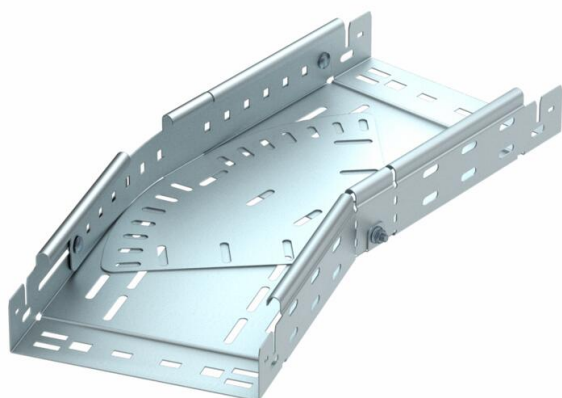

Tehnicni list

Lok, variabilen, Magic 60 FS

Št. artikla: 6040484

Lok 0°–90°, nastavljen, s sistemom za hitro spajanje. Za vse tipe kabelskih kanalov za daljše razpone z višino stranice 60 mm.

St Jeklo

FS neprekinjeno cinkano v ognju

Matični podatki

Št. artikla	6040484
Oznaka 1	Spremenljivi kotni element
Oznaka 2	z vgrajenimi spojkami
Proizvajalec	OBO
Dimenzija	60x200
Material	Jeklo
Površina	neprekinjeno cinkano v ognju
Standard površine	DIN EN 10346
Najmanjša enota VK	1
Količinska enota	kos
Teža	163,6 kg
Enota teže	kg/100 kos

Tehnicni list

Lok, variabilen, Magic 60 FS

Št. artikla: 6040484

Dimenzije

Širina	200 mm
Širina	8 in
Višina	60 mm
Višina	2 in
Debelina pločevine	1 mm
Mera B	200 mm
Mera L	1,61 ft
Mera L	490 mm

Tehnični podatki

Odcep (kotnik)	nastavljiv
Izvedba spojke	integrirana spojka
Ohranitev delovanja naprav	da
Montažna perforacija na dnu	da
Vzorec perforacije NATO	ne
Sprememba smeri	vodoravno
Nerjavno jeklo, luženo	ne
Stranska perforacija	da
Izvedba za daljše razpone	ne
Vrsta spojke sistema kablskih nosilcev	Zaskočna pritrditev