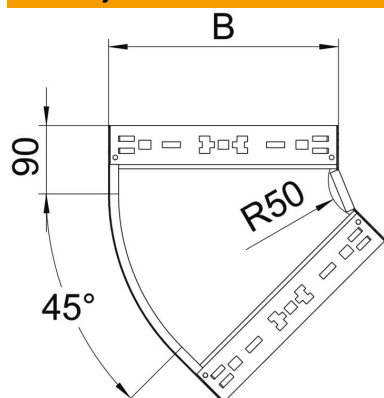

Tehnicni list

45-stopinjski kot Magic 60 FS

Št. artikla: 6041040

Lok 45° s sistemom za hitro spajanje. Za vse tipe kabelskih kanalov za daljše razpone z višino stranice 60 mm.

St Jeklo

FS neprekinjeno cinkano v ognju

Matični podatki

Št. artikla	6041040
Oznaka 1	Kot 45°
Oznaka 2	z vgrajenimi spojkami
Proizvajalec	OBO
Dimenzija	60x100
Material	Jeklo
Površina	neprekinjeno cinkano v ognju
Standard površine	DIN EN 10346
Najmanjša enota VK	1
Količinska enota	kos
Teža	50,4 kg
Enota teže	kg/100 kos

Tehnicni list

45-stopinjski kot Magic 60 FS

Št. artikla: 6041040

Dimenzije

Širina	100 mm
Širina	4 in
Višina	60 mm
Višina	2 in
Debelina pločevine	1,25 mm
Mera B	100 mm

Tehnični podatki

Odcep (kotnik)	45°
Izvedba spojke	integrirana spojka
Ohranitev delovanja naprav	da
Montažna perforacija na dnu	ne
Vzorec perforacije NATO	ne
Sprememba smeri	vodoravno
Nerjavno jeklo, luženo	ne
Stranska perforacija	ne
Izvedba za daljše razpone	ne
Vrsta spojke sistema kablskih nosilcev	Zaskočna pritrditev