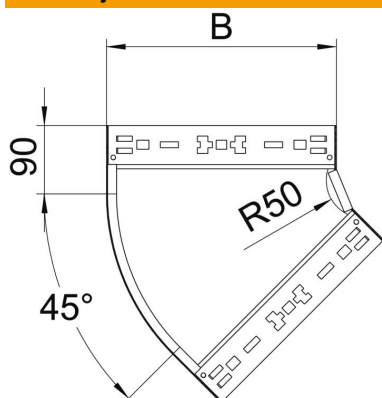

Tehnicni list

45- kot Magic 60 FT

Št. artikla: 6041060

Lok 45° s sistemom za hitro spajanje. Za vse tipe kabelskih kanalov za daljše razpone z višino stranice 60 mm.

St Jeklo

FT vroče pocinkano

Matični podatki

Št. artikla	6041060
Tip	RBM 45 610 FT
Oznaka 1	Kot 45°
Oznaka 2	z vgrajenimi spojkami
Proizvajalec	OBO
Dimenzija	60x100
Material	Jeklo
Površina	vroče pocinkano
Standard površine	DIN EN ISO 1461
Najmanjša enota VK	1
Količinska enota	kos
Teža	54 kg
Enota teže	kg/100 kos

Tehnicni list

45- kot Magic 60 FT

Št. artikla: 6041060

Dimenzije

Širina	100 mm
Širina	4 in
Višina	60 mm
Višina	2 in
Debelina pločevine	1,25 mm
Mera B	100 mm

Tehnični podatki

Odcep (kotnik)	45°
Izvedba spojke	integrirana spojka
Ohranitev delovanja naprav	da
Montažna perforacija na dnu	ne
Vzorec perforacije NATO	ne
Sprememba smeri	vodoravno
Nerjavno jeklo, luženo	ne
Stranska perforacija	ne
Izvedba za daljše razpone	ne
Vrsta spojke sistema kablskih nosilcev	Zaskočna pritrditev