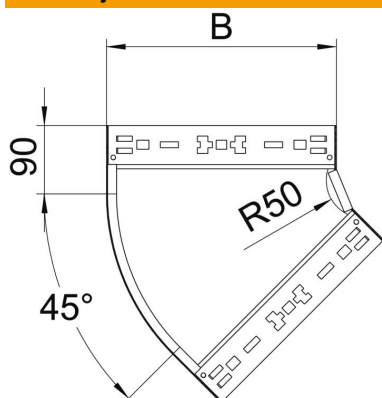

Lok 45° s sistemom za hitro spajanje. Za vse tipe kabelskih kanalov za daljše razpone z višino stranice 60 mm.

**St** Jeklo

**FS** neprekinjeno cinkano v ognju

### Matični podatki

|                    |                              |
|--------------------|------------------------------|
| Št. artikla        | 6041044                      |
| Oznaka 1           | Kot 45°                      |
| Oznaka 2           | z vgrajenimi spojkami        |
| Proizvajalec       | OBO                          |
| Dimenzija          | 60x200                       |
| Material           | Jeklo                        |
| Površina           | neprekinjeno cinkano v ognju |
| Standard površine  | DIN EN 10346                 |
| Najmanjša enota VK | 1                            |
| Količinska enota   | kos                          |
| Teža               | 85,5 kg                      |
| Enota teže         | kg/100 kos                   |

### Dimenzije

|                    |         |
|--------------------|---------|
| Širina             | 200 mm  |
| Širina             | 8 in    |
| Višina             | 60 mm   |
| Višina             | 2 in    |
| Debelina pločevine | 1,25 mm |
| Mera B             | 200 mm  |