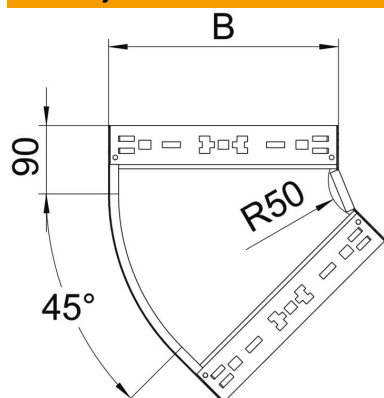

# Tehnicni list

45- kot Magic 60 FT

Št. artikla: 6041064

Lok 45° s sistemom za hitro spajanje. Za vse tipe kabelskih kanalov za daljše razpone z višino stranice 60 mm.

**St** Jeklo

**FT** vroče pocinkano

## Matični podatki

Št. artikla	6041064
Oznaka 1	Kot 45°
Oznaka 2	z vgrajenimi spojkami
Proizvajalec	OBO
Dimenzija	60x200
Material	Jeklo
Površina	vroče pocinkano
Standard površine	DIN EN ISO 1461
Najmanjša enota VK	1
Količinska enota	kos
Teža	92,4 kg
Enota teže	kg/100 kos

# Tehnicni list

45- kot Magic 60 FT

Št. artikla: 6041064

## Dimenzije

Širina	200 mm
Širina	8 in
Višina	60 mm
Višina	2 in
Debelina pločevine	1,25 mm
Mera B	200 mm