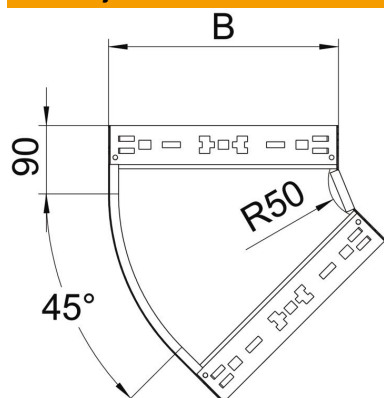

Tehnicni list

45-stopinjski kot Magic 60 FS

Št. artikla: 6041046

Lok 45° s sistemom za hitro spajanje. Za vse tipe kabelskih kanalov za daljše razpone z višino stranice 60 mm.

St Jeklo

FS neprekinjeno cinkano v ognju

Matični podatki

Št. artikla	6041046
Oznaka 1	Kot 45°
Oznaka 2	z vgrajenimi spojkami
Proizvajalec	OBO
Dimenzija	60x300
Material	Jeklo
Površina	neprekinjeno cinkano v ognju
Standard površine	DIN EN 10346
Najmanjša enota VK	1
Količinska enota	kos
Teža	127,7 kg
Enota teže	kg/100 kos

Tehnicni list

45-stopinjski kot Magic 60 FS

Št. artikla: 6041046

Dimenzije

Širina	300 mm
Širina	12 in
Višina	60 mm
Višina	2 in
Debelina pločevine	1,25 mm
Mera B	300 mm

Tehnični podatki

Odcep (kotnik)	45°
Izvedba spojke	integrirana spojka
Ohranitev delovanja naprav	da
Montažna perforacija na dnu	ne
Vzorec perforacije NATO	ne
Sprememba smeri	vodoravno
Nerjavno jeklo, luženo	ne
Stranska perforacija	ne
Izvedba za daljše razpone	ne
Vrsta spojke sistema kablskih nosilcev	Zaskočna pritrditev