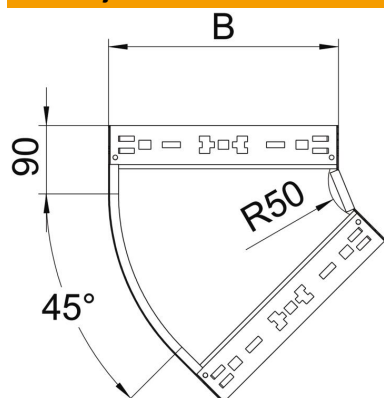

Tehnicni list

45- kot Magic 60 FT

Št. artikla: 6041066

Lok 45° s sistemom za hitro spajanje. Za vse tipe kabelskih kanalov za daljše razpone z višino stranice 60 mm.

St Jeklo

FT vroče pocinkano

Matični podatki

Št. artikla	6041066
Oznaka 1	Kot 45°
Oznaka 2	z vgrajenimi spojkami
Proizvajalec	OBO
Dimenzija	60x300
Material	Jeklo
Površina	vroče pocinkano
Standard površine	DIN EN ISO 1461
Najmanjša enota VK	1
Količinska enota	kos
Teža	137,8 kg
Enota teže	kg/100 kos

Tehnicni list

45- kot Magic 60 FT

Št. artikla: 6041066

Dimenzije

Širina	300 mm
Širina	12 in
Višina	60 mm
Višina	2 in
Debelina pločevine	1,25 mm
Mera B	300 mm

Tehnični podatki

Odcep (kotnik)	45°
Izvedba spojke	integrirana spojka
Ohranitev delovanja naprav	da
Montažna perforacija na dnu	ne
Vzorec perforacije NATO	ne
Sprememba smeri	vodoravno
Nerjavno jeklo, luženo	ne
Stranska perforacija	ne
Izvedba za daljše razpone	ne
Vrsta spojke sistema kablskih nosilcev	Zaskočna pritrditev