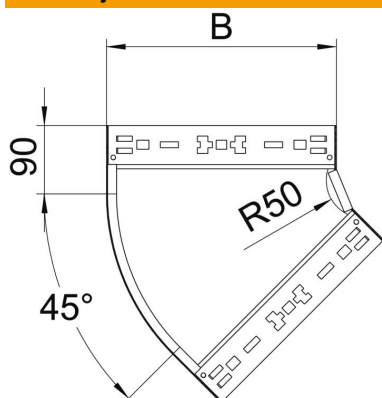

Tehnicni list

45-stopinjski kot Magic 60 FS

Št. artikla: 6041048

Lok 45° s sistemom za hitro spajanje. Za vse tipe kabelskih kanalov za daljše razpone z višino stranice 60 mm.

St Jeklo

FS neprekinjeno cinkano v ognju

Matični podatki

| | |
|--------------------|------------------------------|
| Št. artikla | 6041048 |
| Oznaka 1 | Kot 45° |
| Oznaka 2 | z vgrajenimi spojki |
| Proizvajalec | OBO |
| Dimenzija | 60x400 |
| Material | Jeklo |
| Površina | neprekinjeno cinkano v ognju |
| Standard površine | DIN EN 10346 |
| Najmanjša enota VK | 1 |
| Količinska enota | kos |
| Teža | 174,8 kg |
| Enota teže | kg/100 kos |

Tehnicni list

45-stopinjski kot Magic 60 FS

Št. artikla: 6041048

Dimenzije

| | |
|--------------------|---------|
| Širina | 400 mm |
| Širina | 16 in |
| Višina | 60 mm |
| Višina | 2 in |
| Debelina pločevine | 1,25 mm |
| Mera B | 400 mm |

Tehnični podatki

| | |
|--|---------------------|
| Odcep (kotnik) | 45° |
| Izvedba spojke | integrirana spojka |
| Ohranitev delovanja naprav | da |
| Montažna perforacija na dnu | ne |
| Vzorec perforacije NATO | ne |
| Sprememba smeri | vodoravno |
| Stranska perforacija | ne |
| Izvedba za daljše razpone | ne |
| Vrsta spojke sistema kablskih nosilcev | Zaskočna pritrditev |