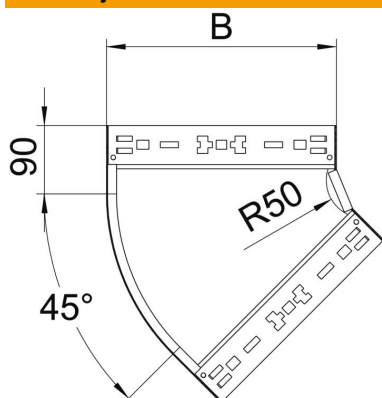

# Tehnicni list

45- kot Magic 60 FT

Št. artikla: 6041068

Lok 45° s sistemom za hitro spajanje. Za vse tipe kabelskih kanalov za daljše razpone z višino stranice 60 mm.

**St** Jeklo

**FT** vroče pocinkano

## Matični podatki

Št. artikla	6041068
Tip	RBM 45 640 FT
Oznaka 1	Kot 45°
Oznaka 2	z vgrajenimi spojkami
Proizvajalec	OBO
Dimenzija	60x400
Material	Jeklo
Površina	vroče pocinkano
Standard površine	DIN EN ISO 1461
Najmanjša enota VK	1
Količinska enota	kos
Teža	189,1 kg
Enota teže	kg/100 kos

# Tehnicni list

45- kot Magic 60 FT

Št. artikla: 6041068

## Dimenzije

Širina	400 mm
Širina	14 in
Višina	60 mm
Višina	2 in
Debelina pločevine	1,25 mm
Mera B	400 mm