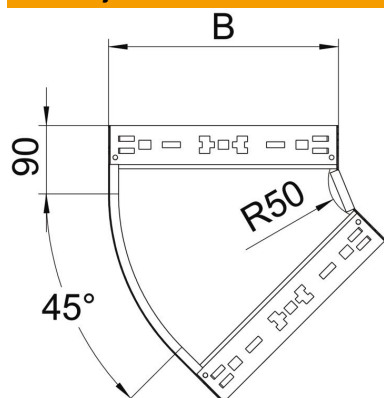

Tehnicni list

45-stopinjski kot Magic 60 FS

Št. artikla: 6041050

Lok 45° s sistemom za hitro spajanje. Za vse tipe kabelskih kanalov za daljše razpone z višino stranice 60 mm.

St Jeklo

FS neprekinjeno cinkano v ognju

Matični podatki

Št. artikla	6041050
Oznaka 1	Kot 45°
Oznaka 2	z vgrajenimi spojki
Proizvajalec	OBO
Dimenzija	60x500
Material	Jeklo
Površina	neprekinjeno cinkano v ognju
Standard površine	DIN EN 10346
Najmanjša enota VK	1
Količinska enota	kos
Teža	232,7 kg
Enota teže	kg/100 kos

Tehnicni list

45-stopinjski kot Magic 60 FS

Št. artikla: 6041050

Dimenzije

Širina	500 mm
Širina	20 in
Višina	60 mm
Višina	2 in
Debelina pločevine	1,25 mm
Mera B	500 mm

Tehnični podatki

Odcep (kotnik)	45°
Izvedba spojke	integrirana spojka
Ohranitev delovanja naprav	ne
Montažna perforacija na dnu	ne
Vzorec perforacije NATO	ne
Sprememba smeri	vodoravno
Nerjavno jeklo, luženo	ne
Stranska perforacija	ne
Izvedba za daljše razpone	ne
Vrsta spojke sistema kablskih nosilcev	Zaskočna pritrditev