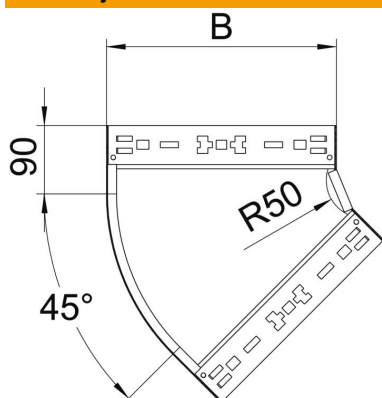

Tehnicni list

45- kot Magic 60 FT

Št. artikla: 6041070

Lok 45° s sistemom za hitro spajanje. Za vse tipe kabelskih kanalov za daljše razpone z višino stranice 60 mm.

St Jeklo

FT vroče pocinkano

Matični podatki

Št. artikla	6041070
Oznaka 1	Kot 45°
Oznaka 2	z vgrajenimi spojkami
Proizvajalec	OBO
Dimenzija	60x500
Material	Jeklo
Površina	vroče pocinkano
Standard površine	DIN EN ISO 1461
Najmanjša enota VK	1
Količinska enota	kos
Teža	249,5 kg
Enota teže	kg/100 kos

Tehnicni list

45- kot Magic 60 FT

Št. artikla: 6041070

Dimenzije

Širina	500 mm
Višina	60 mm
Višina	2 in
Debelina pločevine	1,25 mm
Mera B	500 mm

Tehnični podatki

Odcep (kotnik)	45°
Izvedba spojke	integrirana spojka
Ohranitev delovanja naprav	ne
Montažna perforacija na dnu	ne
Vzorec perforacije NATO	ne
Sprememba smeri	vodoravno
Nerjavno jeklo, luženo	ne
Stranska perforacija	ne
Izvedba za daljše razpone	ne
Vrsta spojke sistema kablskih nosilcev	Zaskočna pritrditev