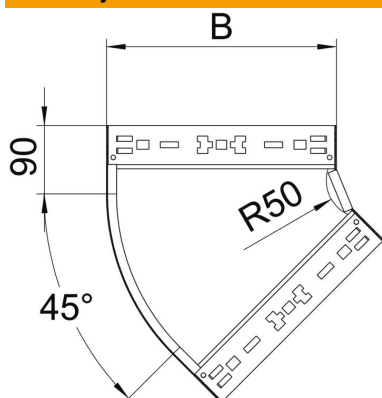

## 45-stopinjski kot Magic 60 FS

Št. artikla: 6041052

Lok 45° s sistemom za hitro spajanje. Za vse tipe kabelskih kanalov za daljše razpone z višino stranice 60 mm.

**St** Jeklo

**FS** neprekinjeno cinkano v ognju

### Matični podatki

|                    |                              |
|--------------------|------------------------------|
| Št. artikla        | 6041052                      |
| Oznaka 1           | Kot 45°                      |
| Oznaka 2           | z vgrajenimi spojkami        |
| Proizvajalec       | OBO                          |
| Dimenzija          | 60x600                       |
| Material           | Jeklo                        |
| Površina           | neprekinjeno cinkano v ognju |
| Standard površine  | DIN EN 10346                 |
| Najmanjša enota VK | 1                            |
| Količinska enota   | kos                          |
| Teža               | 298,3 kg                     |
| Enota teže         | kg/100 kos                   |

### Dimenzije

|                    |         |
|--------------------|---------|
| Širina             | 600 mm  |
| Širina             | 24 in   |
| Višina             | 60 mm   |
| Višina             | 2 in    |
| Debelina pločevine | 1,25 mm |
| Mera B             | 600 mm  |