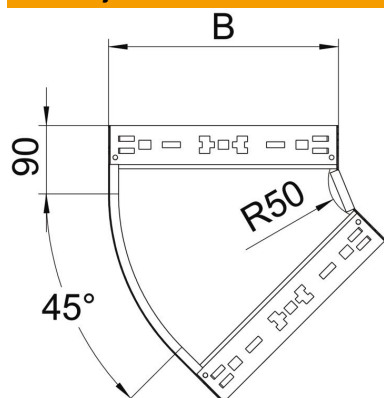

Tehnicni list

45- kot Magic 60 FT

Št. artikla: 6041072

Lok 45° s sistemom za hitro spajanje. Za vse tipe kabelskih kanalov za daljše razpone z višino stranice 60 mm.

St Jeklo

FT vroče pocinkano

Matični podatki

Št. artikla	6041072
Oznaka 1	Kot 45°
Oznaka 2	z vgrajenimi spojkami
Proizvajalec	OBO
Dimenzija	60x600
Material	Jeklo
Površina	vroče pocinkano
Standard površine	DIN EN ISO 1461
Najmanjša enota VK	1
Količinska enota	kos
Teža	319,9 kg
Enota teže	kg/100 kos

Tehnicni list

45- kot Magic 60 FT

Št. artikla: 6041072

Dimenzije

Širina	600 mm
Višina	60 mm
Višina	2 in
Debelina pločevine	1,25 mm
Mera B	600 mm

Tehnični podatki

Odcep (kotnik)	45°
Izvedba spojke	integrirana spojka
Ohranitev delovanja naprav	ne
Montažna perforacija na dnu	ne
Vzorec perforacije NATO	ne
Sprememba smeri	vodoravno
Nerjavno jeklo, luženo	ne
Stranska perforacija	ne
Izvedba za daljše razpone	ne
Vrsta spojke sistema kablskih nosilcev	Zaskočna pritrditev