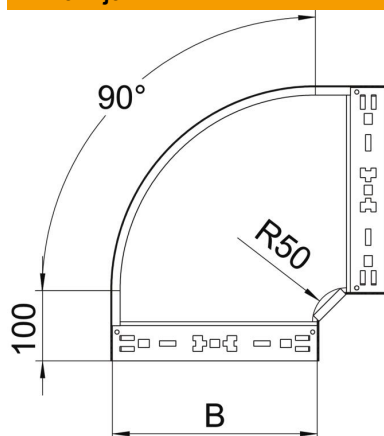

Tehnicni list

90-stopinjski kot Magic 110 FT

Št. artikla: 6041860

Lok 90° s sistemom za hitro spajanje. Za vse tipe kabelskih kanalov za daljše razpone z višino stranice 110 mm.

St Jeklo

FT vroče pocinkano

Matični podatki

| | |
|--------------------|-----------------------|
| Št. artikla | 6041860 |
| Tip | RBM 90 110 FT |
| Oznaka 1 | Kot 90° |
| Oznaka 2 | z vgrajenimi spojkami |
| Proizvajalec | OBO |
| Dimenzija | 110x100 |
| Material | Jeklo |
| Površina | vroče pocinkano |
| Standard površine | DIN EN ISO 1461 |
| Najmanjša enota VK | 1 |
| Količinska enota | kos |
| Teža | 97,5 kg |
| Enota teže | kg/100 kos |

Tehnicni list

90-stopinjski kot Magic 110 FT

Št. artikla: 6041860

Dimenzije

| | |
|--------------------|---------|
| Širina | 100 mm |
| Višina | 110 mm |
| Debelina pločevine | 1,25 mm |
| Mera B | 100 mm |

Tehnični podatki

| | |
|--|---------------------|
| Odcep (kotnik) | 90° |
| Izvedba spojke | integrirana spojka |
| Ohranitev delovanja naprav | ne |
| Montažna perforacija na dnu | ne |
| Vzorec perforacije NATO | ne |
| Sprememba smeri | vodoravno |
| Nerjavno jeklo, luženo | ne |
| Štranska perforacija | ne |
| Izvedba za daljše razpone | ne |
| Vrsta spojke sistema kablinskih nosilcev | Zaskočna pritrditev |