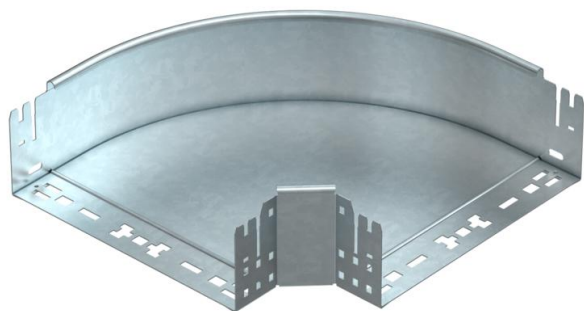

## 90-stopinjski kot Magic 110 FT

Št. artikla: 6041862

Lok 90° s sistemom za hitro spajanje. Za vse tipe kabelskih kanalov za daljše razpone z višino stranice 110 mm.

**St** Jeklo

**FT** vroče pocinkano

### Matični podatki

Št. artikla	6041862
Tip	RBM 90 120 FT
Oznaka 1	Kot 90°
Oznaka 2	z vgrajenimi spojkami
Proizvajalec	OBO
Dimenzija	110x200
Material	Jeklo
Površina	vroče pocinkano
Standard površine	DIN EN ISO 1461
Najmanjša enota VK	1
Količinska enota	kos
Teža	166,1 kg
Enota teže	kg/100 kos

## 90-stopinjski kot Magic 110 FT

Št. artikla: 6041862

### Dimenzije

Širina	200 mm
Višina	110 mm
Debelina pločevine	1,25 mm
Mera B	200 mm