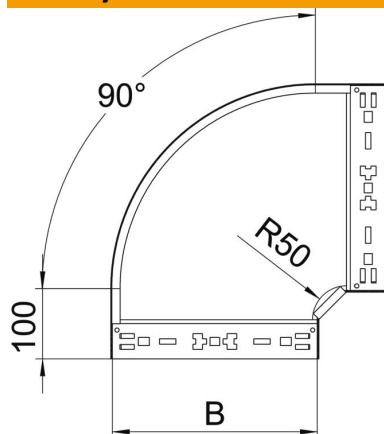

## 90-stopinjski kot Magic 110 FT

Št. artikla: 6041862

Lok 90° s sistemom za hitro spajanje. Za vse tipe kabelskih kanalov za daljše razpone z višino stranice 110 mm.

**St** Jeklo

**FT** vroče pocinkano

### Matični podatki

Št. artikla	6041862
Tip	RBM 90 120 FT
Oznaka 1	Kot 90°
Oznaka 2	z vgrajenimi spojkami
Proizvajalec	OBO
Dimenzija	110x200
Material	Jeklo
Površina	vroče pocinkano
Standard površine	DIN EN ISO 1461
Najmanjša enota VK	1
Količinska enota	kos
Teža	166,1 kg
Enota teže	kg/100 kos

### Dimenzije

Širina	200 mm
Višina	110 mm
Debelina pločevine	1,25 mm
Mera B	200 mm