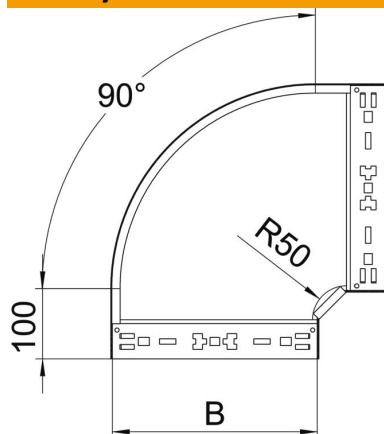

Tehnicni list

90-stopinjski kot Magic 110 FT

Št. artikla: 6041864

Lok 90° s sistemom za hitro spajanje. Za vse tipe kabelskih kanalov za daljše razpone z višino stranice 110 mm.

St Jeklo

FT vroče pocinkano

Matični podatki

Št. artikla	6041864
Tip	RBM 90 130 FT
Oznaka 1	Kot 90°
Oznaka 2	z vgrajenimi spojki
Proizvajalec	OBO
Dimenzija	110x300
Material	Jeklo
Površina	vroče pocinkano
Standard površine	DIN EN ISO 1461
Najmanjša enota VK	1
Količinska enota	kos
Teža	250,3 kg
Enota teže	kg/100 kos

Tehnicni list

90-stopinjski kot Magic 110 FT

Št. artikla: 6041864

Dimenzije

Širina	300 mm
Višina	110 mm
Debelina pločevine	1,25 mm
Mera B	300 mm

Tehnični podatki

Odcep (kotnik)	90°
Izvedba spojke	integrirana spojka
Ohranitev delovanja naprav	ne
Montažna perforacija na dnu	ne
Vzorec perforacije NATO	ne
Sprememba smeri	vodoravno
Nerjavno jeklo, luženo	ne
Štranska perforacija	ne
Izvedba za daljše razpone	ne
Vrsta spojke sistema kablskih nosilcev	Zaskočna pritrditev