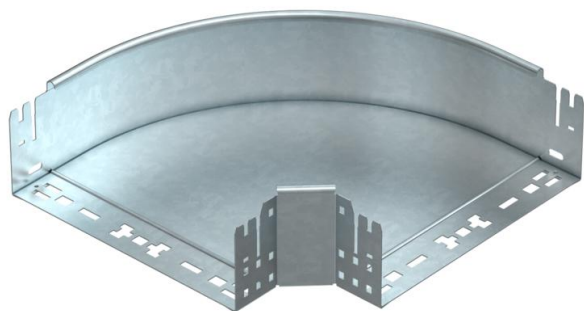

Tehnicni list

90-stopinjski kot Magic 110 FT

Št. artikla: 6041864

Lok 90° s sistemom za hitro spajanje. Za vse tipe kabelskih kanalov za daljše razpone z višino stranice 110 mm.

St Jeklo

FT vroče pocinkano

Matični podatki

Št. artikla	6041864
Tip	RBM 90 130 FT
Oznaka 1	Kot 90°
Oznaka 2	z vgrajenimi spojki
Proizvajalec	OBO
Dimenzija	110x300
Material	Jeklo
Površina	vroče pocinkano
Standard površine	DIN EN ISO 1461
Najmanjša enota VK	1
Količinska enota	kos
Teža	250,3 kg
Enota teže	kg/100 kos

Tehnicni list

90-stopinjski kot Magic 110 FT

Št. artikla: 6041864

Dimenzije

Širina	300 mm
Višina	110 mm
Debelina pločevine	1,25 mm
Mera B	300 mm

Tehnični podatki

Odcep (kotnik)	90°
Izvedba spojke	integrirana spojka
Ohranitev delovanja naprav	ne
Montažna perforacija na dnu	ne
Vzorec perforacije NATO	ne
Sprememba smeri	vodoravno
Nerjavno jeklo, luženo	ne
Štranska perforacija	ne
Izvedba za daljše razpone	ne
Vrsta spojke sistema kablskih nosilcev	Zaskočna pritrditev