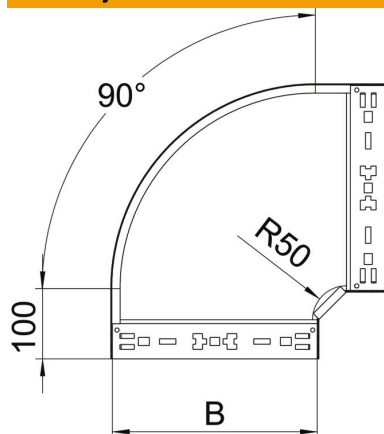

Tehnicni list

90-stopinjski kot Magic 110 FT

Št. artikla: 6041866

Lok 90° s sistemom za hitro spajanje. Za vse tipe kabelskih kanalov za daljše razpone z višino stranice 110 mm.

St Jeklo

FT vroče pocinkano

Matični podatki

Št. artikla	6041866
Tip	RBM 90 140 FT
Oznaka 1	Kot 90°
Oznaka 2	z vgrajenimi spojkami
Proizvajalec	OBO
Dimenzija	110x400
Material	Jeklo
Površina	vroče pocinkano
Standard površine	DIN EN ISO 1461
Najmanjša enota VK	1
Količinska enota	kos
Teža	347 kg
Enota teže	kg/100 kos

Tehnicni list

90-stopinjski kot Magic 110 FT

Št. artikla: 6041866

Dimenzije

Širina	400 mm
Višina	110 mm
Debelina pločevine	1,25 mm
Mera B	400 mm

Tehnični podatki

Odcep (kotnik)	90°
Izvedba spojke	integrirana spojka
Ohranitev delovanja naprav	ne
Montažna perforacija na dnu	ne
Vzorec perforacije NATO	ne
Sprememba smeri	vodoravno
Nerjavno jeklo, luženo	ne
Štranska perforacija	ne
Izvedba za daljše razpone	ne
Vrsta spojke sistema kablskih nosilcev	Zaskočna pritrditev