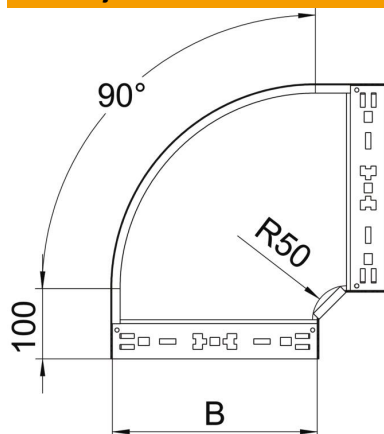

## 90-stopinjski kot Magic 110 FT

Št. artikla: 6041868

Lok 90° s sistemom za hitro spajanje. Za vse tipe kabelskih kanalov za daljše razpone z višino stranice 110 mm.

**St** Jeklo

**FT** vroče pocinkano

### Matični podatki

Št. artikla	6041868
Tip	RBM 90 150 FT
Oznaka 1	Kot 90°
Oznaka 2	z vgrajenimi spojkami
Proizvajalec	OBO
Dimenzija	110x500
Material	Jeklo
Površina	vroče pocinkano
Standard površine	DIN EN ISO 1461
Najmanjša enota VK	1
Količinska enota	kos
Teža	464,4 kg
Enota teže	kg/100 kos

## 90-stopinjski kot Magic 110 FT

Št. artikla: 6041868

### Dimenzije

Širina	500 mm
Višina	110 mm
Debelina pločevine	1,25 mm
Mera B	500 mm