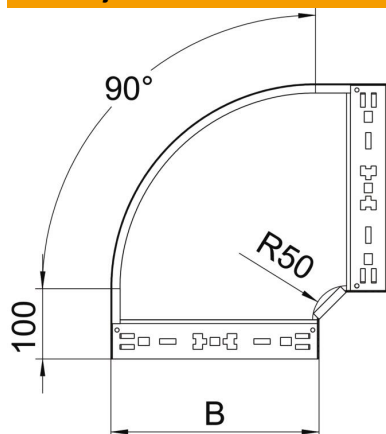

Tehnicni list

90-stopinjski kot Magic 35 FS

Št. artikla: 6041014

Lok 90° s sistemom za hitro spajanje. Za vse tipe kabelskih kanalov za daljše razpone z višino stranice 35 mm.

St Jeklo

FS neprekinjeno cinkano v ognju

Matični podatki

| | |
|--------------------|------------------------------|
| Št. artikla | 6041014 |
| Oznaka 1 | Kot 90° |
| Oznaka 2 | z vgrajenimi spojkami |
| Proizvajalec | OBO |
| Dimenzija | 35x300 |
| Material | Jeklo |
| Površina | neprekinjeno cinkano v ognju |
| Standard površine | DIN EN 10346 |
| Najmanjša enota VK | 1 |
| Količinska enota | kos |
| Teža | 173 kg |
| Enota teže | kg/100 kos |

Tehnicni list

90-stopinjski kot Magic 35 FS

Št. artikla: 6041014

Dimenzije

| | |
|--------------------|---------|
| Širina | 300 mm |
| Širina | 12 in |
| Višina | 35 mm |
| Višina | 1 in |
| Debelina pločevine | 1,25 mm |
| Mera B | 300 mm |
| Mera R | 50 mm |

Tehnični podatki

| | |
|--|---------------------|
| Odcep (kotnik) | 90° |
| Izvedba spojke | integrirana spojka |
| Ohranitev delovanja naprav | ne |
| Montažna perforacija na dnu | ne |
| Vzorec perforacije NATO | ne |
| Sprememba smeri | vodoravno |
| Nerjavno jeklo, luženo | ne |
| Štranska perforacija | ne |
| Izvedba za daljše razpone | ne |
| Vrsta spojke sistema kablskih nosilcev | Zaskočna pritrditev |