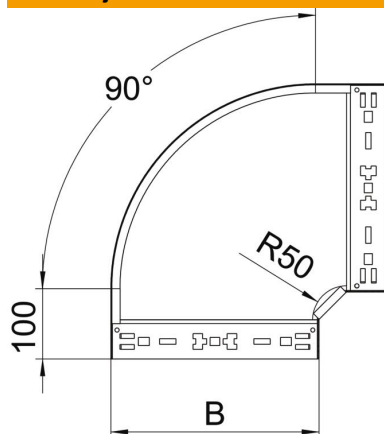

## 90-stopinjski kot Magic 60 A2

Št. artikla: 6041180

Lok 90° s sistemom za hitro spajanje. Za vse tipe kabelskih kanalov za daljše razpone z višino stranice 60 mm.

**A2** Nerjaveče jeklo 1.4301

**2B** surovo, naknadno obdelano

### Matični podatki

Št. artikla	6041180
Tip	RBM 90 610 A2
Oznaka 1	Kot 90°
Oznaka 2	z vgrajenimi spojkami
Proizvajalec	OBO
Dimenzija	60x100
Material	Nerjaveče jeklo 1.4301
Površina	surovo, naknadno obdelano
Standard površine	
Najmanjša enota VK	1
Količinska enota	kos
Teža	65,7 kg
Enota teže	kg/100 kos

### Dimenzije

Širina	100 mm
Višina	60 mm
Debelina pločevine	1,25 mm
Mera B	100 mm