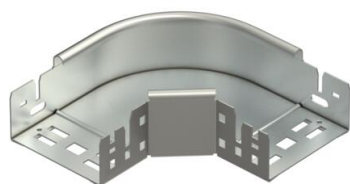

## 90-stopinjski kot Magic 60 A2

Št. artikla: 6041180

Lok 90° s sistemom za hitro spajanje. Za vse tipe kabelskih kanalov za daljše razpone z višino stranice 60 mm.

**A2** Nerjaveče jeklo 1.4301

**2B** surovo, naknadno obdelano

### Matični podatki

Št. artikla	6041180
Tip	RBM 90 610 A2
Oznaka 1	Kot 90°
Oznaka 2	z vgrajenimi spojkami
Proizvajalec	OBO
Dimenzija	60x100
Material	Nerjaveče jeklo 1.4301
Površina	surovo, naknadno obdelano
Standard površine	
Najmanjša enota VK	1
Količinska enota	kos
Teža	65,7 kg
Enota teže	kg/100 kos

### Dimenzije

Širina	100 mm
Višina	60 mm
Debelina pločevine	1,25 mm
Mera B	100 mm