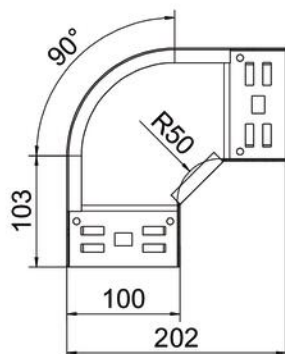

Tehnicni list

90-stopinjski kot Magic 60 FS

Št. artikla: 6041130

Lok 90° s sistemom za hitro spajanje. Za vse tipe kabelskih kanalov za daljše razpone z višino stranice 60 mm.

St Jeklo

FS neprekinjeno cinkano v ognju

Matični podatki

Št. artikla	6041130
Oznaka 1	Kot 90°
Oznaka 2	z vgrajenimi spojkami
Proizvajalec	OBO
Dimenzija	60x100
Material	Jeklo
Površina	neprekinjeno cinkano v ognju
Standard površine	DIN EN 10346
Najmanjša enota VK	1
Količinska enota	kos
Teža	65,7 kg
Enota teže	kg/100 kos

Tehnicni list

90-stopinjski kot Magic 60 FS

Št. artikla: 6041130

Dimenzije

Širina	100 mm
Širina	4 in
Višina	60 mm
Višina	2 in
Debelina pločevine	1,25 mm
Mera B	100 mm

Tehnični podatki

Odcep (kotnik)	90°
Izvedba spojke	integrirana spojka
Ohranitev delovanja naprav	da
Montažna perforacija na dnu	ne
Vzorec perforacije NATO	ne
Sprememba smeri	vodoravno
Nerjavno jeklo, luženo	ne
Stranska perforacija	ne
Izvedba za daljše razpone	ne
Vrsta spojke sistema kablskih nosilcev	Zaskočna pritrditev