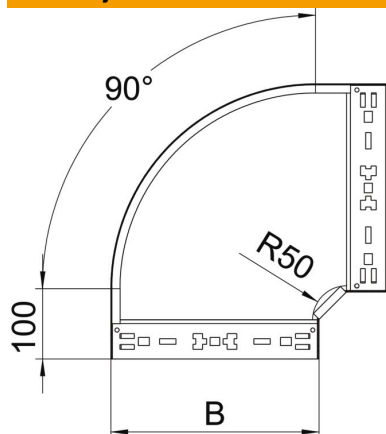

## 90-stopinjski kot Magic 60 FT

Št. artikla: 6041150

Lok 90° s sistemom za hitro spajanje. Za vse tipe kabelskih kanalov za daljše razpone z višino stranice 60 mm.

**St** Jeklo

**FT** vroče pocinkano

### Matični podatki

|                    |                       |
|--------------------|-----------------------|
| Št. artikla        | 6041150               |
| Tip                | RBM 90 610 FT         |
| Oznaka 1           | Kot 90°               |
| Oznaka 2           | z vgrajenimi spojkami |
| Proizvajalec       | OBO                   |
| Dimenzija          | 60x100                |
| Material           | Jeklo                 |
| Površina           | vroče pocinkano       |
| Standard površine  | DIN EN ISO 1461       |
| Najmanjša enota VK | 1                     |
| Količinska enota   | kos                   |
| Teža               | 70,7 kg               |
| Enota teže         | kg/100 kos            |

### Dimenzije

|                    |         |
|--------------------|---------|
| Širina             | 100 mm  |
| Širina             | 4 in    |
| Višina             | 60 mm   |
| Višina             | 2 in    |
| Debelina pločevine | 1,25 mm |
| Mera B             | 100 mm  |