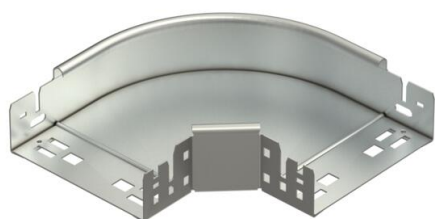

Tehnicni list

90-stopinjski kot Magic 60 A2

Št. artikla: 6041182

Lok 90° s sistemom za hitro spajanje. Za vse tipe kabelskih kanalov za daljše razpone z višino stranice 60 mm.

A2 Nerjaveče jeklo 1.4301

2B surovo, naknadno obdelano

Matični podatki

Št. artikla	6041182
Tip	RBM 90 615 A2
Oznaka 1	Kot 90°
Oznaka 2	z vgrajenimi spojkami
Proizvajalec	OBO
Dimenzija	60x150
Material	Nerjaveče jeklo 1.4301
Površina	surovo, naknadno obdelano
Standard površine	
Najmanjša enota VK	1
Količinska enota	kos
Teža	91,9 kg
Enota teže	kg/100 kos

Tehnicni list

90-stopinjski kot Magic 60 A2

Št. artikla: 6041182

Dimenzije

Širina	150 mm
Višina	60 mm
Debelina pločevine	1,25 mm
Mera B	150 mm

Tehnični podatki

Odcep (kotnik)	90°
Izvedba spojke	integrirana spojka
Ohranitev delovanja naprav	ne
Montažna perforacija na dnu	ne
Vzorec perforacije NATO	ne
Sprememba smeri	vodoravno
Nerjavno jeklo, luženo	ne
Štranska perforacija	ne
Izvedba za daljše razpone	ne
Vrsta spojke sistema kablskih nosilcev	Zaskočna pritrditev