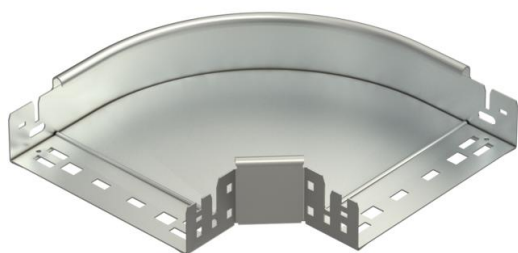

Tehnicni list

90-stopinjski kot Magic 60 A2

Št. artikla: 6041184

Lok 90° s sistemom za hitro spajanje. Za vse tipe kabelskih kanalov za daljše razpone z višino stranice 60 mm.

A2 Nerjaveče jeklo 1.4301

2B surovo, naknadno obdelano

Matični podatki

Št. artikla	6041184
Oznaka 1	Kot 90°
Oznaka 2	z vgrajenimi spojki
Proizvajalec	OBO
Dimenzija	60x200
Material	Nerjaveče jeklo 1.4301
Površina	surovo, naknadno obdelano
Standard površine	
Najmanjša enota VK	1
Količinska enota	kos
Teža	121,9 kg
Enota teže	kg/100 kos

Tehnicni list

90-stopinjski kot Magic 60 A2

Št. artikla: 6041184

Dimenzije

Širina	200 mm
Višina	60 mm
Debelina pločevine	1,25 mm
Mera B	200 mm

Tehnični podatki

Odcep (kotnik)	90°
Izvedba spojke	integrirana spojka
Ohranitev delovanja naprav	ne
Montažna perforacija na dnu	ne
Vzorec perforacije NATO	ne
Sprememba smeri	vodoravno
Nerjavno jeklo, luženo	ne
Štranska perforacija	ne
Izvedba za daljše razpone	ne
Vrsta spojke sistema kablskih nosilcev	Zaskočna pritrditev