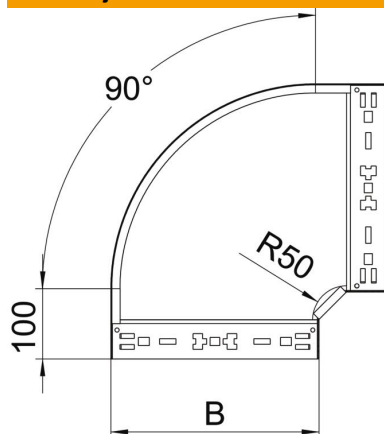

Tehnicni list

90-stopinjski kot Magic 60 A2

Št. artikla: 6041184

Lok 90° s sistemom za hitro spajanje. Za vse tipe kabelskih kanalov za daljše razpone z višino stranice 60 mm.

A2 Nerjaveče jeklo 1.4301

2B surovo, naknadno obdelano

Matični podatki

Št. artikla	6041184
Oznaka 1	Kot 90°
Oznaka 2	z vgrajenimi spojki
Proizvajalec	OBO
Dimenzija	60x200
Material	Nerjaveče jeklo 1.4301
Površina	surovo, naknadno obdelano
Standard površine	
Najmanjša enota VK	1
Količinska enota	kos
Teža	121,9 kg
Enota teže	kg/100 kos

Tehnicni list

90-stopinjski kot Magic 60 A2

Št. artikla: 6041184

Dimenzije

Širina	200 mm
Višina	60 mm
Debelina pločevine	1,25 mm
Mera B	200 mm

Tehnični podatki

Odcep (kotnik)	90°
Izvedba spojke	integrirana spojka
Ohranitev delovanja naprav	ne
Montažna perforacija na dnu	ne
Vzorec perforacije NATO	ne
Sprememba smeri	vodoravno
Nerjavno jeklo, luženo	ne
Štranska perforacija	ne
Izvedba za daljše razpone	ne
Vrsta spojke sistema kablskih nosilcev	Zaskočna pritrditev