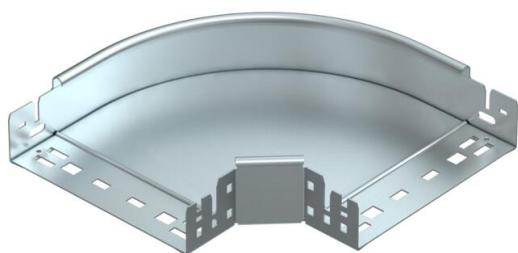

Tehnicni list

90-stopinjski kot Magic 60 FS

Št. artikla: 6041134

Lok 90° s sistemom za hitro spajanje. Za vse tipe kabelskih kanalov za daljše razpone z višino stranice 60 mm.

St Jeklo

FS neprekinjeno cinkano v ognju

Matični podatki

Št. artikla	6041134
Oznaka 1	Kot 90°
Oznaka 2	z vgrajenimi spojkami
Proizvajalec	OBO
Dimenzija	60x200
Material	Jeklo
Površina	neprekinjeno cinkano v ognju
Standard površine	DIN EN 10346
Najmanjša enota VK	1
Količinska enota	kos
Teža	121,9 kg
Enota teže	kg/100 kos

Tehnicni list

90-stopinjski kot Magic 60 FS

Št. artikla: 6041134

Dimenzije

Širina	200 mm
Širina	8 in
Višina	60 mm
Višina	2 in
Debelina pločevine	1,25 mm
Mera B	200 mm

Tehnični podatki

Odcep (kotnik)	90°
Izvedba spojke	integrirana spojka
Ohranitev delovanja naprav	da
Montažna perforacija na dnu	ne
Vzorec perforacije NATO	ne
Sprememba smeri	vodoravno
Nerjavno jeklo, luženo	ne
Štranska perforacija	ne
Izvedba za daljše razpone	ne
Vrsta spojke sistema kablskih nosilcev	Zaskočna pritrditev