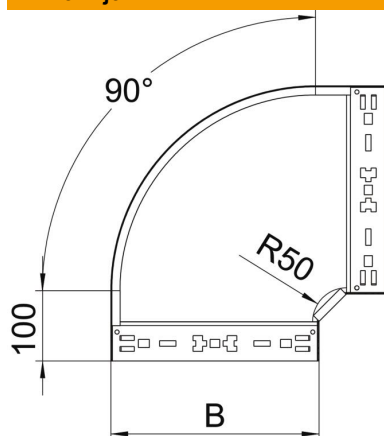

Tehnicni list

90-stopinjski kot Magic 60 FS

Št. artikla: 6041134

Lok 90° s sistemom za hitro spajanje. Za vse tipe kabelskih kanalov za daljše razpone z višino stranice 60 mm.

St Jeklo

FS neprekinjeno cinkano v ognju

Matični podatki

Št. artikla	6041134
Oznaka 1	Kot 90°
Oznaka 2	z vgrajenimi spojkami
Proizvajalec	OBO
Dimenzija	60x200
Material	Jeklo
Površina	neprekinjeno cinkano v ognju
Standard površine	DIN EN 10346
Najmanjša enota VK	1
Količinska enota	kos
Teža	121,9 kg
Enota teže	kg/100 kos

Tehnicni list

90-stopinjski kot Magic 60 FS

Št. artikla: 6041134

Dimenzije

Širina	200 mm
Širina	8 in
Višina	60 mm
Višina	2 in
Debelina pločevine	1,25 mm
Mera B	200 mm

Tehnični podatki

Odcep (kotnik)	90°
Izvedba spojke	integrirana spojka
Ohranitev delovanja naprav	da
Montažna perforacija na dnu	ne
Vzorec perforacije NATO	ne
Sprememba smeri	vodoravno
Nerjavno jeklo, luženo	ne
Štranska perforacija	ne
Izvedba za daljše razpone	ne
Vrsta spojke sistema kablskih nosilcev	Zaskočna pritrditev