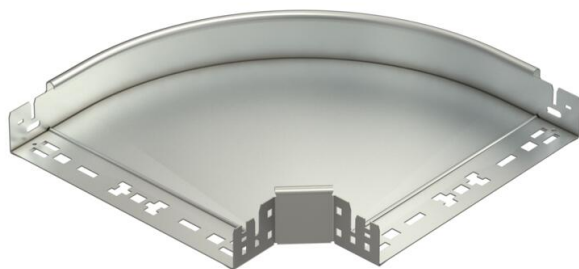

Tehnicni list

90-stopinjski kot Magic 60 A2

Št. artikla: 6041186

Lok 90° s sistemom za hitro spajanje. Za vse tipe kabelskih kanalov za daljše razpone z višino stranice 60 mm.

A2 Nerjaveče jeklo 1.4301

2B surovo, naknadno obdelano

Matični podatki

Št. artikla	6041186
Oznaka 1	Kot 90°
Oznaka 2	z vgrajenimi spojki
Proizvajalec	OBO
Dimenzija	60x300
Material	Nerjaveče jeklo 1.4301
Površina	surovo, naknadno obdelano
Standard površine	
Najmanjša enota VK	1
Količinska enota	kos
Teža	192,2 kg
Enota teže	kg/100 kos

Tehnicni list

90-stopinjski kot Magic 60 A2

Št. artikla: 6041186

Dimenzije

Širina	300 mm
Višina	60 mm
Debelina pločevine	1,25 mm
Mera B	300 mm

Tehnični podatki

Odcep (kotnik)	90°
Izvedba spojke	integrirana spojka
Ohranitev delovanja naprav	ne
Montažna perforacija na dnu	ne
Vzorec perforacije NATO	ne
Sprememba smeri	vodoravno
Nerjavno jeklo, luženo	ne
Štranska perforacija	ne
Izvedba za daljše razpone	ne
Vrsta spojke sistema kablskih nosilcev	Zaskočna pritrditev