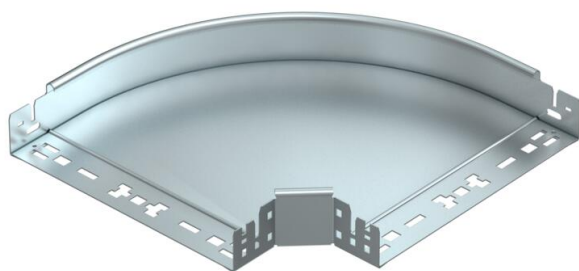

## 90-stopinjski kot Magic 60 FS

Št. artikla: 6041136

Lok 90° s sistemom za hitro spajanje. Za vse tipe kabelskih kanalov za daljše razpone z višino stranice 60 mm.

**St** Jeklo

**FS** neprekinjeno cinkano v ognju

### Matični podatki

Št. artikla	6041136
Oznaka 1	Kot 90°
Oznaka 2	z vgrajenimi spojkami
Proizvajalec	OBO
Dimenzija	60x300
Material	Jeklo
Površina	neprekinjeno cinkano v ognju
Standard površine	DIN EN 10346
Najmanjša enota VK	1
Količinska enota	kos
Teža	192,2 kg
Enota teže	kg/100 kos

### Dimenzije

Širina	300 mm
Širina	12 in
Višina	60 mm
Višina	2 in
Debelina pločevine	1,25 mm
Mera B	300 mm

### Tehnični podatki

Odcep (kotnik)	90°
Izvedba spojke	integrirana spojka
Ohranitev delovanja naprav	da
Montažna perforacija na dnu	ne
Vzorec perforacije NATO	ne
Sprememba smeri	vodoravno
Nerjavno jeklo, luženo	ne
Štranska perforacija	ne
Izvedba za daljše razpone	ne
Vrsta spojke sistema kablskih nosilcev	Zaskočna pritrditev