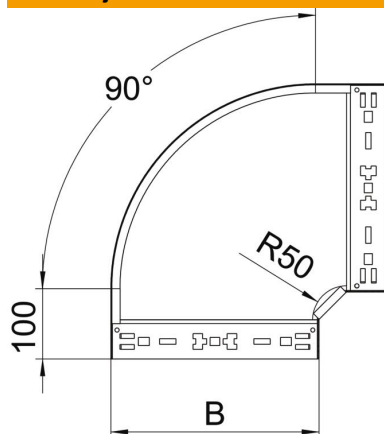

Tehnicni list

90-stopinjski kot Magic 60 FT

Št. artikla: 6041156

Lok 90° s sistemom za hitro spajanje. Za vse tipe kabelskih kanalov za daljše razpone z višino stranice 60 mm.

St Jeklo

FT vroče pocinkano

Matični podatki

Št. artikla	6041156
Tip	RBM 90 630 FT
Oznaka 1	Kot 90°
Oznaka 2	z vgrajenimi spojkami
Proizvajalec	OBO
Dimenzija	60x300
Material	Jeklo
Površina	vroče pocinkano
Standard površine	DIN EN ISO 1461
Najmanjša enota VK	1
Količinska enota	kos
Teža	207,5 kg
Enota teže	kg/100 kos

Tehnicni list

90-stopinjski kot Magic 60 FT

Št. artikla: 6041156

Dimenzije

Širina	300 mm
Širina	12 in
Višina	60 mm
Višina	2 in
Debelina pločevine	1,25 mm
Mera B	300 mm

Tehnični podatki

Odcep (kotnik)	90°
Izvedba spojke	integrirana spojka
Konstruktivna izvedba	Lok, tog
Ohranitev delovanja naprav	da
Montažna perforacija na dnu	ne
Vzorec perforacije NATO	ne
Sprememba smeri	vodoravno
Nerjavno jeklo, luženo	ne
Stranska perforacija	ne
Izvedba za daljše razpone	ne
Vrsta spojke sistema kablskih nosilcev	Zaskočna pritrditev