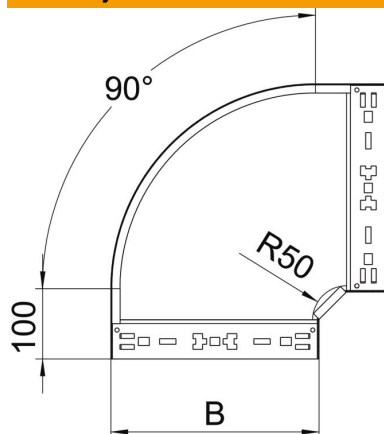

## 90-stopinjski kot Magic 60 FS

Št. artikla: 6041138

Lok 90° s sistemom za hitro spajanje. Za vse tipe kabelskih kanalov za daljše razpone z višino stranice 60 mm.

**St** Jeklo

**FS** neprekinjeno cinkano v ognju

### Matični podatki

Št. artikla	6041138
Oznaka 1	Kot 90°
Oznaka 2	z vgrajenimi spojkami
Proizvajalec	OBO
Dimenzija	60x400
Material	Jeklo
Površina	neprekinjeno cinkano v ognju
Standard površine	DIN EN 10346
Najmanjša enota VK	1
Količinska enota	kos
Teža	274,7 kg
Enota teže	kg/100 kos

### Dimenzije

Širina	400 mm
Širina	16 in
Višina	60 mm
Višina	2 in
Debelina pločevine	1,25 mm
Mera B	400 mm