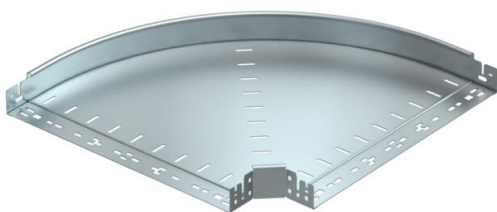

## 90-stopinjski kot Magic 60 FS

Št. artikla: 6041140

Lok 90° s sistemom za hitro spajanje. Za vse tipe kabelskih kanalov za daljše razpone z višino stranice 60 mm.

**St** Jeklo

**FS** neprekinjeno cinkano v ognju

### Matični podatki

Št. artikla	6041140
Oznaka 1	Kot 90°
Oznaka 2	z vgrajenimi spojkami
Proizvajalec	OBO
Dimenzija	60x500
Material	Jeklo
Površina	neprekinjeno cinkano v ognju
Standard površine	DIN EN 10346
Najmanjša enota VK	1
Količinska enota	kos
Teža	376,3 kg
Enota teže	kg/100 kos

## 90-stopinjski kot Magic 60 FS

Št. artikla: 6041140

### Dimenzije

Širina	500 mm
Širina	20 in
Višina	60 mm
Višina	2 in
Debelina pločevine	1,25 mm
Mera B	500 mm