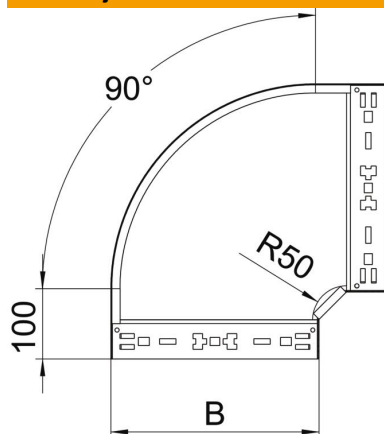

## 90-stopinjski kot Magic 60 A2

Št. artikla: 6041192

Lok 90° s sistemom za hitro spajanje. Za vse tipe kabelskih kanalov za daljše razpone z višino stranice 60 mm.

**A2** Nerjaveče jeklo 1.4301

**2B** surovo, naknadno obdelano

### Matični podatki

Št. artikla	6041192
Oznaka 1	Kot 90°
Oznaka 2	z vgrajenimi spojkami
Proizvajalec	OBO
Dimenzija	60x600
Material	Nerjaveče jeklo 1.4301
Površina	surovo, naknadno obdelano
Standard površine	
Najmanjša enota VK	1
Količinska enota	kos
Teža	493 kg
Enota teže	kg/100 kos

### Dimenzije

Širina	600 mm
Višina	60 mm
Debelina pločevine	1,25 mm
Mera B	600 mm