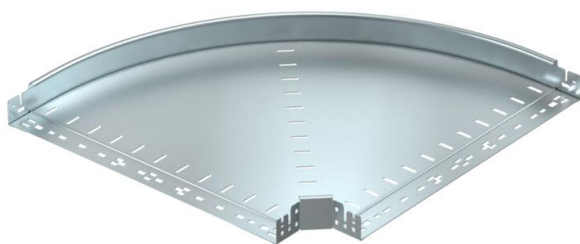

Tehnicni list

90-stopinjski kot Magic 60 FS

Št. artikla: 6041142

Lok 90° s sistemom za hitro spajanje. Za vse tipe kabelskih kanalov za daljše razpone z višino stranice 60 mm.

St Jeklo

FS neprekinjeno cinkano v ognju

Matični podatki

Št. artikla	6041142
Oznaka 1	Kot 90°
Oznaka 2	z vgrajenimi spojkami
Proizvajalec	OBO
Dimenzija	60x600
Material	Jeklo
Površina	neprekinjeno cinkano v ognju
Standard površine	DIN EN 10346
Najmanjša enota VK	1
Količinska enota	kos
Teža	487 kg
Enota teže	kg/100 kos

Tehnicni list

90-stopinjski kot Magic 60 FS

Št. artikla: 6041142

Dimenzije

Širina	600 mm
Širina	24 in
Višina	60 mm
Višina	2 in
Debelina pločevine	1,25 mm
Mera B	600 mm

Tehnični podatki

Odcep (kotnik)	90°
Izvedba spojke	integrirana spojka
Ohranitev delovanja naprav	ne
Montažna perforacija na dnu	ne
Vzorec perforacije NATO	ne
Sprememba smeri	vodoravno
Nerjavno jeklo, luženo	ne
Štranska perforacija	ne
Izvedba za daljše razpone	ne
Vrsta spojke sistema kablskih nosilcev	Zaskočna pritrditev