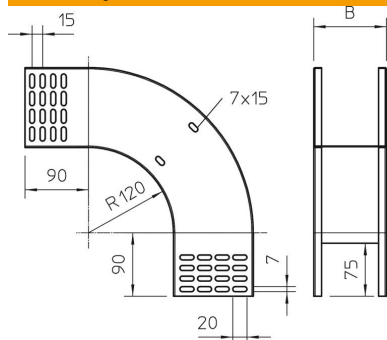

### Matični podatki

Št. artikla	7007350
Tip	RBV 110 F FS
Oznaka 1	Vertikalno koleno 90°
Oznaka 2	padajoč
Proizvajalec	OBO
Dimenzija	110x100
Material	Jeklo
Površina	neprekinjeno cinkano v ognju
Standard površine	DIN EN 10346
Najmanjša enota VK	1
Količinska enota	kos
Teža	106,3 kg
Enota teže	kg/100 kos

### Dimenzije

Širina	100 mm
Širina	4 in
Višina	110 mm
Višina	4 in
Debelina pločevine	1 mm
Mera B	100 mm