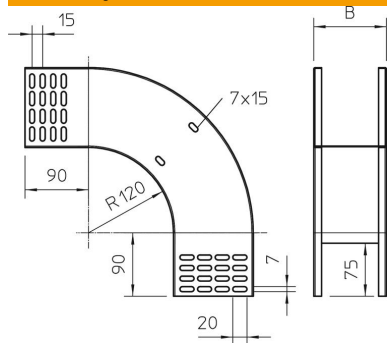

### Matični podatki

Št. artikla	7007468
Tip	RBV 110 F FT
Oznaka 1	Vertikalno koleno 90°
Oznaka 2	padajoč
Proizvajalec	OBO
Dimenzija	110x100
Material	Jeklo
Površina	vroče pocinkano
Standard površine	DIN EN ISO 1461
Najmanjša enota VK	1
Količinska enota	kos
Teža	120 kg
Enota teže	kg/100 kos

### Dimenzije

Širina	100 mm
Širina	4 in
Višina	110 mm
Višina	4 in
Debelina pločevine	1 mm
Mera B	100 mm