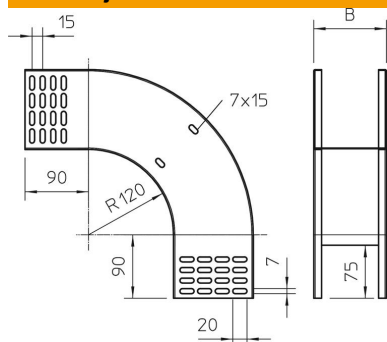

Tehnicni list

90-stopinjsko vertikalno koleno, spustno 110 FS

Št. artikla: 7007354

Vertikalno koleno 90° v padajoči izvedbi za vse tipe kabelskih kanalov z višino stranice 110 mm.

Vertikalno koleno se potisne na konec kabelskega kanala in privije.

Pritrdilne materiale je treba naročiti ločeno.

St Jeklo

FS neprekinjeno cinkano v ognju

Matični podatki

Št. artikla	7007354
Tip	RBV 120 F FS
Oznaka 1	Vertikalno koleno 90°
Oznaka 2	padajoč
Proizvajalec	OBO
Dimenzija	110x200
Material	Jeklo
Površina	neprekinjeno cinkano v ognju
Standard površine	DIN EN 10346
Najmanjša enota VK	1
Količinska enota	kos
Teža	124 kg
Enota teže	kg/100 kos

Tehnicni list

90-stopinjsko vertikalno koleno, spustno 110 FS

Št. artikla: 7007354

Dimenzije

Širina	200 mm
Širina	8 in
Višina	110 mm
Višina	4 in
Debelina pločevine	1 mm
Mera B	200 mm

Tehnični podatki

Odcep (kotnik)	90°
Izvedba spojke	brez spojke
Ohranitev delovanja naprav	ne
Montažna perforacija na dnu	ne
Vzorec perforacije NATO	ne
Sprememba smeri	navpično padajoče
Nerjavno jeklo, luženo	ne
Stranska perforacija	ne
Izvedba za daljše razpone	ne
Vrsta spojke sistema kablskih nosilcev	privito