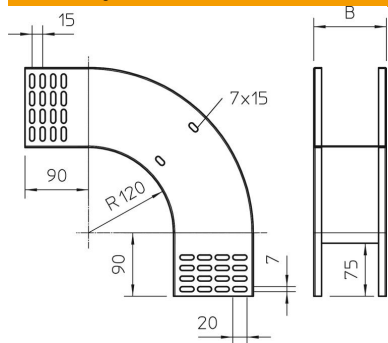

### Matični podatki

Št. artikla	7007470
Tip	RBV 120 F FT
Oznaka 1	Vertikalno koleno 90°
Oznaka 2	padajoč
Proizvajalec	OBO
Dimenzija	110x200
Material	Jeklo
Površina	vroče pocinkano
Standard površine	DIN EN ISO 1461
Najmanjša enota VK	1
Količinska enota	kos
Teža	134 kg
Enota teže	kg/100 kos

### Dimenzije

Širina	200 mm
Širina	8 in
Višina	110 mm
Višina	4 in
Debelina pločevine	1 mm
Mera B	200 mm