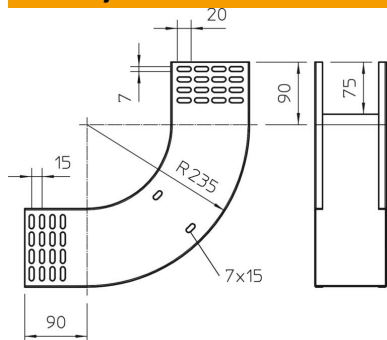

Tehnicni list

90-stopinjsko vertikalno koleno, vzpenjajoče 110 FS

Št. artikla: 7007314

Vertikalno koleno 90° v dvigajoči se izvedbi za vse tipe kabelskih kanalov z višino stranice 110 mm.

Vertikalno koleno se potisne na konec kabelskega kanala in privije.

Pritrdilne materiale je treba naročiti ločeno.

St Jeklo

FS neprekinjeno cinkano v ognju

Matični podatki

Št. artikla	7007314
Tip	RBV 120 S FS
Oznaka 1	Vertikalno koleno 90°
Oznaka 2	Vzpenjajoče
Proizvajalec	OBO
Dimenzija	110x200
Material	Jeklo
Površina	neprekinjeno cinkano v ognju
Standard površine	DIN EN 10346
Najmanjša enota VK	1
Količinska enota	kos
Teža	151,3 kg
Enota teže	kg/100 kos

Tehnicni list

90-stopinjsko vertikalno koleno, vzpenjajoče 110 FS

Št. artikla: 7007314

Dimenzije

Širina	200 mm
Širina	8 in
Višina	110 mm
Višina	4 in
Debelina pločevine	1 mm
Mera B	200 mm

Tehnični podatki

Odcep (kotnik)	90°
Izvedba spojke	brez spojke
Ohranitev delovanja naprav	ne
Montažna perforacija na dnu	ne
Vzorec perforacije NATO	ne
Sprememba smeri	navpično dvigajoče se
Nerjavno jeklo, luženo	ne
Stranska perforacija	ne
Izvedba za daljše razpone	ne
Vrsta spojke sistema kablskih nosilcev	privito