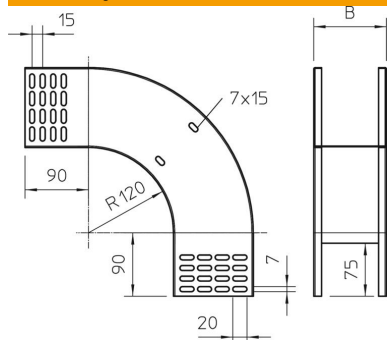

### Matični podatki

Št. artikla	7007358
Oznaka 1	Vertikalno koleno 90°
Oznaka 2	padajoč
Proizvajalec	OBO
Dimenzija	110x300
Material	Jeklo
Površina	neprekinjeno cinkano v ognju
Standard površine	DIN EN 10346
Najmanjša enota VK	1
Količinska enota	kos
Teža	141,6 kg
Enota teže	kg/100 kos

### Dimenzije

Širina	300 mm
Širina	12 in
Višina	110 mm
Višina	4 in
Debelina pločevine	1 mm
Mera B	300 mm