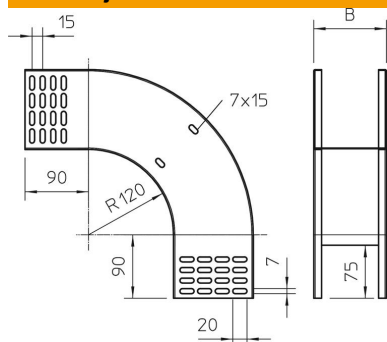

### Matični podatki

Št. artikla	7007359
Tip	RBV 130 F FT
Oznaka 1	Vertikalno koleno 90°
Oznaka 2	padajoč
Proizvajalec	OBO
Dimenzija	110x300
Material	Jeklo
Površina	vroče pocinkano
Standard površine	DIN EN ISO 1461
Najmanjša enota VK	1
Količinska enota	kos
Teža	141,6 kg
Enota teže	kg/100 kos

### Dimenzije

Širina	300 mm
Širina	12 in
Višina	110 mm
Višina	4 in
Debelina pločevine	1 mm
Mera B	300 mm