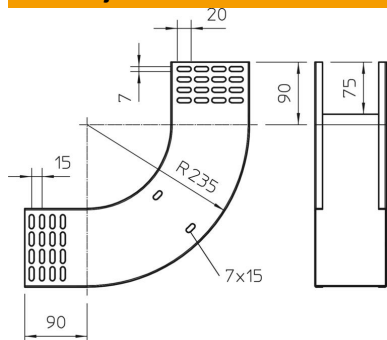

Tehnicni list

90-stopinjsko vertikalno koleno, vzpenjajoče 110 FS

Št. artikla: 7007318

Vertikalno koleno 90° v dvigajoči se izvedbi za vse tipe kabelskih kanalov z višino stranice 110 mm.

Vertikalno koleno se potisne na konec kabelskega kanala in privije.

Pritrdilne materiale je treba naročiti ločeno.

St Jeklo

FS neprekinjeno cinkano v ognju

Matični podatki

Št. artikla	7007318
Tip	RBV 130 S FS
Oznaka 1	Vertikalno koleno 90°
Oznaka 2	Vzpenjajoče
Proizvajalec	OBO
Dimenzija	110x300
Material	Jeklo
Površina	neprekinjeno cinkano v ognju
Standard površine	DIN EN 10346
Najmanjša enota VK	1
Količinska enota	kos
Teža	182,4 kg
Enota teže	kg/100 kos

Tehnicni list

90-stopinjsko vertikalno koleno, vzpenjajoče 110 FS

Št. artikla: 7007318

Dimenzije

Širina	300 mm
Širina	12 in
Višina	110 mm
Višina	4 in
Debelina pločevine	1 mm
Mera B	300 mm

Tehnični podatki

Odcep (kotnik)	90°
Izvedba spojke	brez spojke
Ohranitev delovanja naprav	ne
Montažna perforacija na dnu	ne
Vzorec perforacije NATO	ne
Sprememba smeri	navpično dvigajoče se
Nerjavno jeklo, luženo	ne
Stranska perforacija	ne
Izvedba za daljše razpone	ne
Vrsta spojke sistema kablskih nosilcev	privito