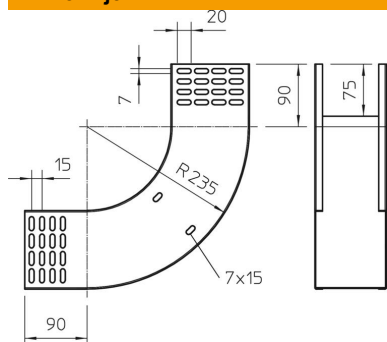

Vertikalno koleno 90° v dvigajoči se izvedbi za vse tipe kabelskih kanalov z višino stranice 110 mm.

Vertikalno koleno se potisne na konec kabelskega kanala in privije.

Pritrdilne materiale je treba naročiti ločeno.

CE

St Jeklo

FS neprekinjeno cinkano v ognju

Matični podatki

Št. artikla	7007322
Oznaka 1	Vertikalno koleno 90°
Oznaka 2	Vzpenjajoče
Proizvajalec	OBO
Dimenzija	110x400
Material	Jeklo
Površina	neprekinjeno cinkano v ognju
Standard površine	DIN EN 10346
Najmanjša enota VK	1
Količinska enota	kos
Teža	213,6 kg
Enota teže	kg/100 kos

Tehnicni list

90-stopinjsko vertikalno koleno, vzpenjajoče 110 FS

Št. artikla: 7007322

Dimenzije

Širina	400 mm
Širina	16 in
Višina	110 mm
Višina	4 in
Debelina pločevine	1 mm
Mera B	400 mm

Tehnični podatki

Odcep (kotnik)	90°
Izvedba spojke	brez spojke
Ohranitev delovanja naprav	ne
Montažna perforacija na dnu	ne
Vzorec perforacije NATO	ne
Sprememba smeri	navpično dvigajoče se
Nerjavno jeklo, luženo	ne
Stranska perforacija	ne
Izvedba za daljše razpone	ne
Vrsta spojke sistema kabelskih nosilcev	privito