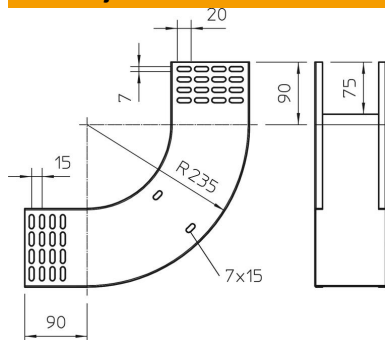

Vertikalno koleno 90° v dvigajoči se izvedbi za vse tipe kabelskih kanalov z višino stranice 110 mm.

Vertikalno koleno se potisne na konec kabelskega kanala in privije.

Pritrdilne materiale je treba naročiti ločeno.

CE

St Jeklo

FT vroče pocinkano

Matični podatki

Št. artikla	7007404
Tip	RBV 140 S FT
Oznaka 1	Vertikalno koleno 90°
Oznaka 2	Vzpenjajoče
Proizvajalec	OBO
Dimenzija	110x400
Material	Jeklo
Površina	vroče pocinkano
Standard površine	DIN EN ISO 1461
Najmanjša enota VK	1
Količinska enota	kos
Teža	231 kg
Enota teže	kg/100 kos

Tehnicni list

90-stopinjsko vertikalno koleno, vzpenjajoče FT

Št. artikla: 7007404

Dimenzije

Širina	400 mm
Širina	16 in
Višina	110 mm
Višina	4 in
Debelina pločevine	1 mm
Mera B	400 mm

Tehnični podatki

Odcep (kotnik)	90°
Izvedba spojke	brez spojke
Ohranitev delovanja naprav	ne
Montažna perforacija na dnu	ne
Vzorec perforacije NATO	ne
Sprememba smeri	navpično dvigajoče se
Nerjavno jeklo, luženo	ne
Stranska perforacija	ne
Izvedba za daljše razpone	ne
Vrsta spojke sistema kablskih nosilcev	privito