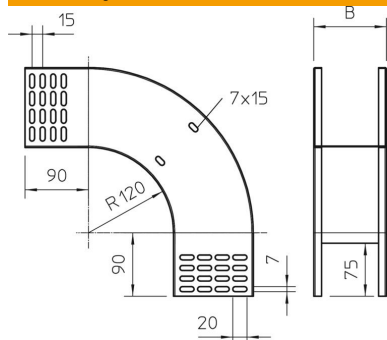

Tehnicni list

90-stopinjsko vertikalno koleno, spustno 110 FS

Št. artikla: 7007366

Vertikalno koleno 90° v padajoči izvedbi za vse tipe kabelskih kanalov z višino stranice 110 mm.

Vertikalno koleno se potisne na konec kabelskega kanala in privije.

Pritrdilne materiale je treba naročiti ločeno.

St Jeklo

FS neprekinjeno cinkano v ognju

Matični podatki

Št. artikla	7007366
Tip	RBV 150 F FS
Oznaka 1	Vertikalno koleno 90°
Oznaka 2	padajoč
Proizvajalec	OBO
Dimenzija	110x500
Material	Jeklo
Površina	neprekinjeno cinkano v ognju
Standard površine	DIN EN 10346
Najmanjša enota VK	1
Količinska enota	kos
Teža	176,9 kg
Enota teže	kg/100 kos

Tehnicni list

90-stopinjsko vertikalno koleno, spustno 110 FS

Št. artikla: 7007366

Dimenzije

Širina	500 mm
Širina	20 in
Višina	110 mm
Višina	4 in
Debelina pločevine	1 mm
Mera B	500 mm

Tehnični podatki

Odcep (kotnik)	90°
Izvedba spojke	brez spojke
Ohranitev delovanja naprav	ne
Montažna perforacija na dnu	ne
Vzorec perforacije NATO	ne
Sprememba smeri	navpično padajoče
Nerjavno jeklo, luženo	ne
Stranska perforacija	ne
Izvedba za daljše razpone	ne
Vrsta spojke sistema kabelskih nosilcev	privito