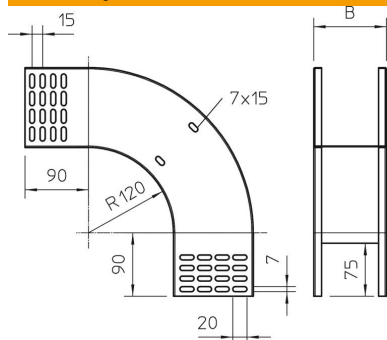

Tehnicni list

90-stopinjsko vertikalno koleno, spustno 110 FT

Št. artikla: 7007367

Vertikalno koleno 90° v padajoči izvedbi za vse tipe kabelskih kanalov z višino stranice 110 mm.

Vertikalno koleno se potisne na konec kabelskega kanala in privije.

Pritrdilne materiale je treba naročiti ločeno.

CE

St Jeklo

FT vroče pocinkano

Matični podatki

Št. artikla	7007367
Tip	RBV 150 F FT
Oznaka 1	Vertikalno koleno 90°
Oznaka 2	padajoč
Proizvajalec	OBO
Dimenzija	110x500
Material	Jeklo
Površina	vroče pocinkano
Standard površine	DIN EN ISO 1461
Najmanjša enota VK	1
Količinska enota	kos
Teža	176,9 kg
Enota teže	kg/100 kos

Tehnicni list

90-stopinjsko vertikalno koleno, spustno 110 FT

Št. artikla: 7007367

Dimenzije

Širina	500 mm
Širina	20 in
Višina	110 mm
Višina	4 in
Debelina pločevine	1 mm
Mera B	500 mm

Tehnični podatki

Odcep (kotnik)	90°
Izvedba spojke	brez spojke
Ohranitev delovanja naprav	ne
Montažna perforacija na dnu	ne
Vzorec perforacije NATO	ne
Sprememba smeri	navpično padajoče
Nerjavno jeklo, luženo	ne
Stranska perforacija	ne
Izvedba za daljše razpone	ne
Vrsta spojke sistema kabelskih nosilcev	privito