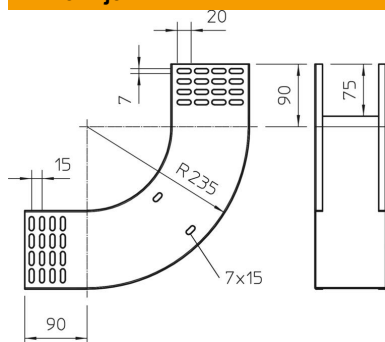

Tehnicni list

90-stopinjsko vertikalno koleno, vzpenjajoče 110 FS

Št. artikla: 7007326

Vertikalno koleno 90° v dvigajoči se izvedbi za vse tipe kabelskih kanalov z višino stranice 110 mm.

Vertikalno koleno se potisne na konec kabelskega kanala in privije.

Pritrdilne materiale je treba naročiti ločeno.

St Jeklo

FS neprekinjeno cinkano v ognju

Matični podatki

Št. artikla	7007326
Tip	RBV 150 S FS
Oznaka 1	Vertikalno koleno 90°
Oznaka 2	Vzpenjajoče
Proizvajalec	OBO
Dimenzija	110x500
Material	Jeklo
Površina	neprekinjeno cinkano v ognju
Standard površine	DIN EN 10346
Najmanjša enota VK	1
Količinska enota	kos
Teža	244,8 kg
Enota teže	kg/100 kos

Tehnicni list

90-stopinjsko vertikalno koleno, vzpenjajoče 110 FS

Št. artikla: 7007326

Dimenzije

Širina	500 mm
Širina	20 in
Višina	110 mm
Višina	4 in
Debelina pločevine	1 mm
Mera B	500 mm

Tehnični podatki

Odcep (kotnik)	90°
Izvedba spojke	brez spojke
Ohranitev delovanja naprav	ne
Montažna perforacija na dnu	ne
Vzorec perforacije NATO	ne
Sprememba smeri	navpično dvigajoče se
Nerjavno jeklo, luženo	ne
Stranska perforacija	ne
Izvedba za daljše razpone	ne
Vrsta spojke sistema kablskih nosilcev	privito