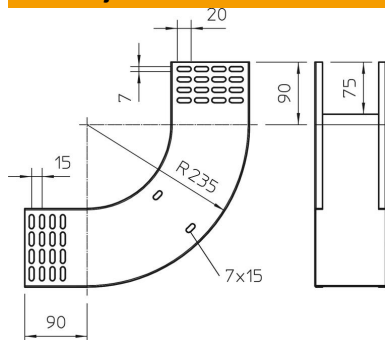

Tehnicni list

90-stopinjsko vertikalno koleno, vzpenjajoče 110 FS

Št. artikla: 7007330

Vertikalno koleno 90° v dvigajoči se izvedbi za vse tipe kabelskih kanalov z višino stranice 110 mm.

Vertikalno koleno se potisne na konec kabelskega kanala in privije.

Pritrdilne materiale je treba naročiti ločeno.

St Jeklo

FS neprekinjeno cinkano v ognju

Matični podatki

Št. artikla	7007330
Tip	RBV 155 S FS
Oznaka 1	Vertikalno koleno 90°
Oznaka 2	Vzpenjajoče
Proizvajalec	OBO
Dimenzija	110x550
Material	Jeklo
Površina	neprekinjeno cinkano v ognju
Standard površine	DIN EN 10346
Najmanjša enota VK	1
Količinska enota	kos
Teža	260,4 kg
Enota teže	kg/100 kos

Tehnicni list

90-stopinjsko vertikalno koleno, vzpenjajoče 110 FS

Št. artikla: 7007330

Dimenzije

Širina	550 mm
Širina	22 in
Višina	110 mm
Višina	4 in
Debelina pločevine	1 mm
Mera B	550 mm

Tehnični podatki

Odcep (kotnik)	90°
Izvedba spojke	brez spojke
Ohranitev delovanja naprav	ne
Montažna perforacija na dnu	ne
Vzorec perforacije NATO	ne
Sprememba smeri	navpično dvigajoče se
Nerjavno jeklo, luženo	ne
Stranska perforacija	ne
Izvedba za daljše razpone	ne
Vrsta spojke sistema kablskih nosilcev	privito