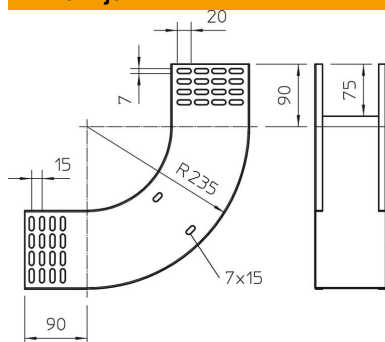

Vertikalno koleno 90° v dvigajoči se izvedbi za vse tipe kabelskih kanalov z višino stranice 110 mm.

Vertikalno koleno se potisne na konec kabelskega kanala in privije. Pritrdilne materiale je treba naročiti ločeno.

### Matični podatki

Št. artikla	7007334
Tip	RBV 160 S FT
Oznaka 1	Vertikalno koleno 90°
Oznaka 2	Vzpenjajoče
Proizvajalec	OBO
Dimenzija	110x600
Material	Jeklo
Površina	vroče pocinkano
Standard površine	DIN EN ISO 1461
Najmanjša enota VK	1
Količinska enota	kos
Teža	299 kg
Enota teže	kg/100 kos

### Dimenzije

Širina	600 mm
Višina	110 mm
Višina	4 in
Debelina pločevine	1 mm
Mera B	600 mm

### Tehnični podatki

Odcep (kotnik)	90°
Izvedba spojke	brez spojke
Ohranitev delovanja naprav	ne
Montažna perforacija na dnu	ne
Vzorec perforacije NATO	ne
Sprememba smeri	navpično dvigajoče se
Nerjavno jeklo, luženo	ne
Stranska perforacija	ne
Izvedba za daljše razpone	ne
Vrsta spojke sistema kablskih nosilcev	privito